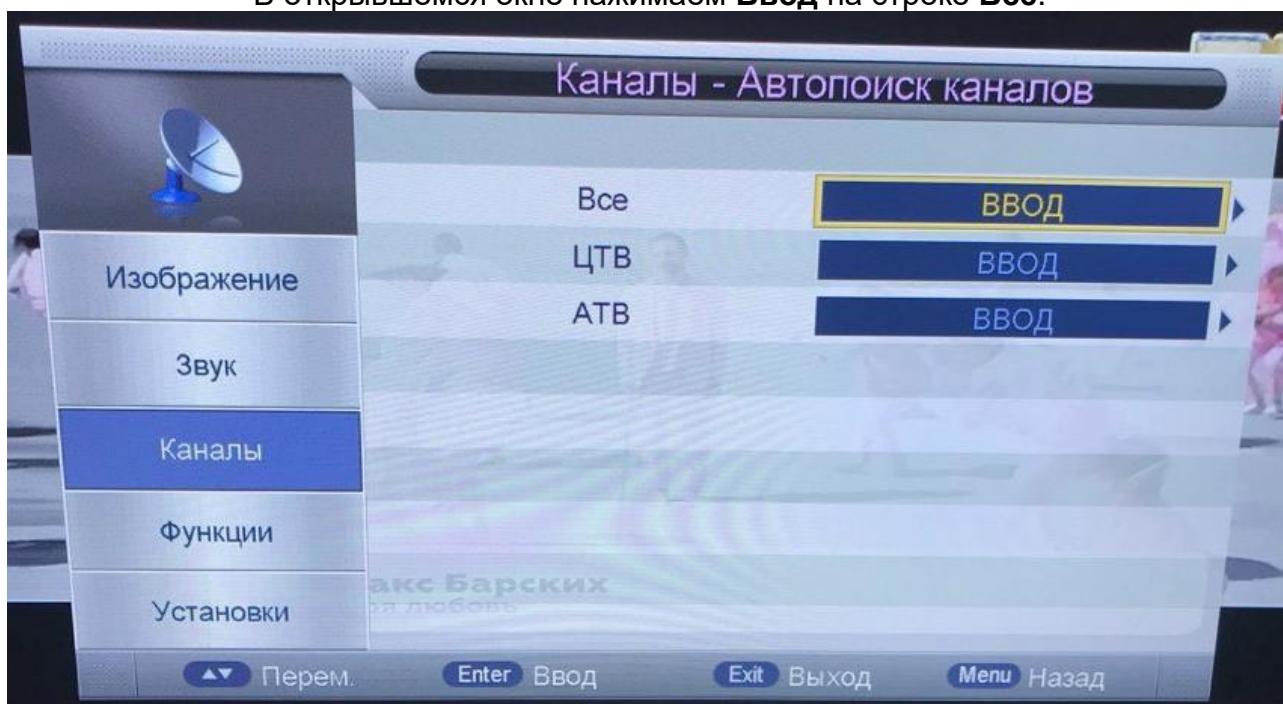

В открывшемся окне нажимаем **Ввод** на строке **Все**.