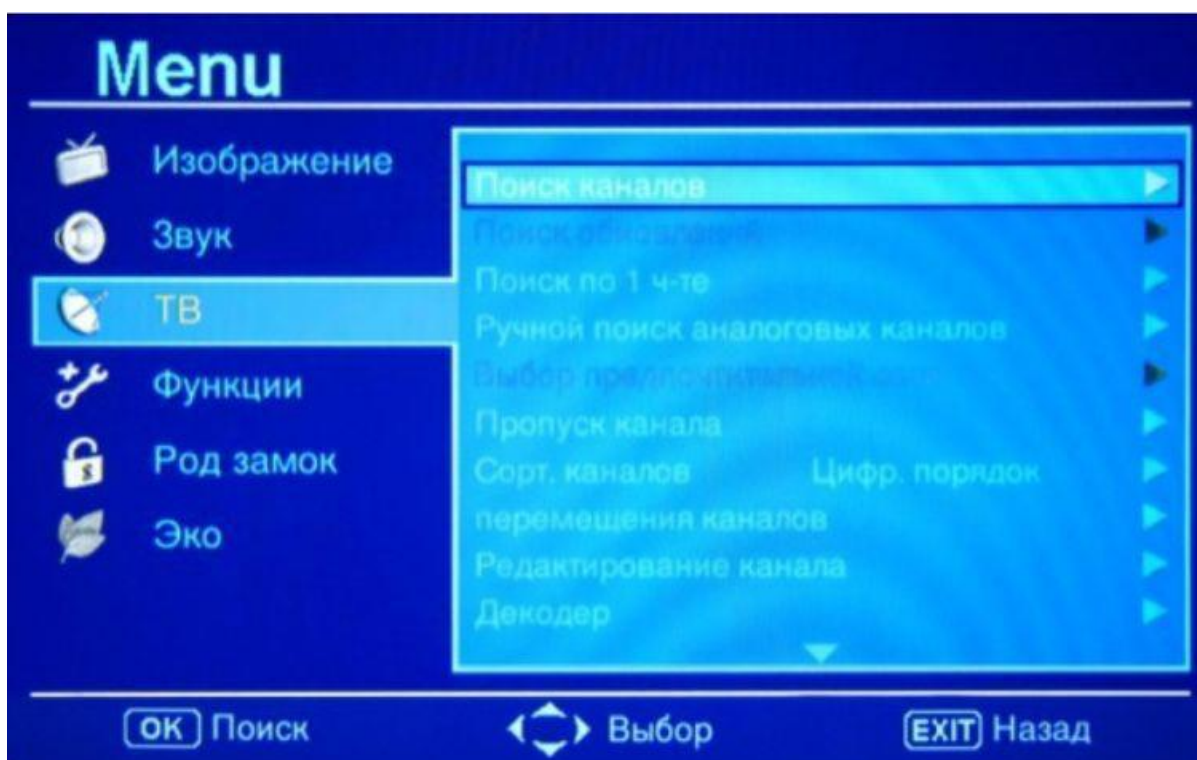

Поиск каналов.

Нажмите **Меню** на пульте ДУ, выберите раздел **ТВ** и нажмите кнопку **Ок**.

В открывшемся меню выберите **Режим тюнера - Кабель**, **Страна - Финляндия** или **Германия**, и нажмите **ОК** на пункте **Каналы**.

Далее выберите **Поиск каналов**.

Выберите пункт **АТВ и ЦТВ**, затем нажмите **ОК**.

После этого начнется автопоиск.