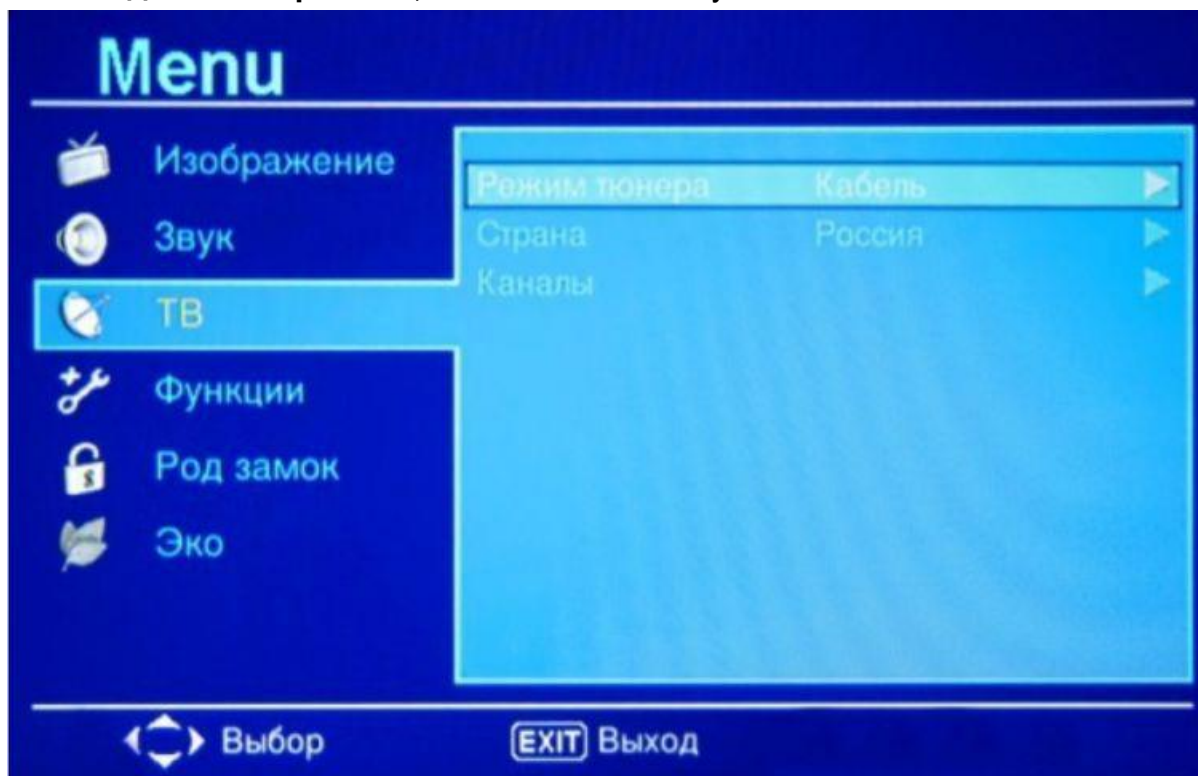

Поиск каналов.

Нажмите **Меню** на пульте ДУ, выберите раздел **ТВ** и нажмите кнопку **Ок**.

В открывшемся меню выберите **Режим тюнера - Кабель**, **Страна - Финляндия** или **Германия**, и нажмите **ОК** на пункте **Каналы**.