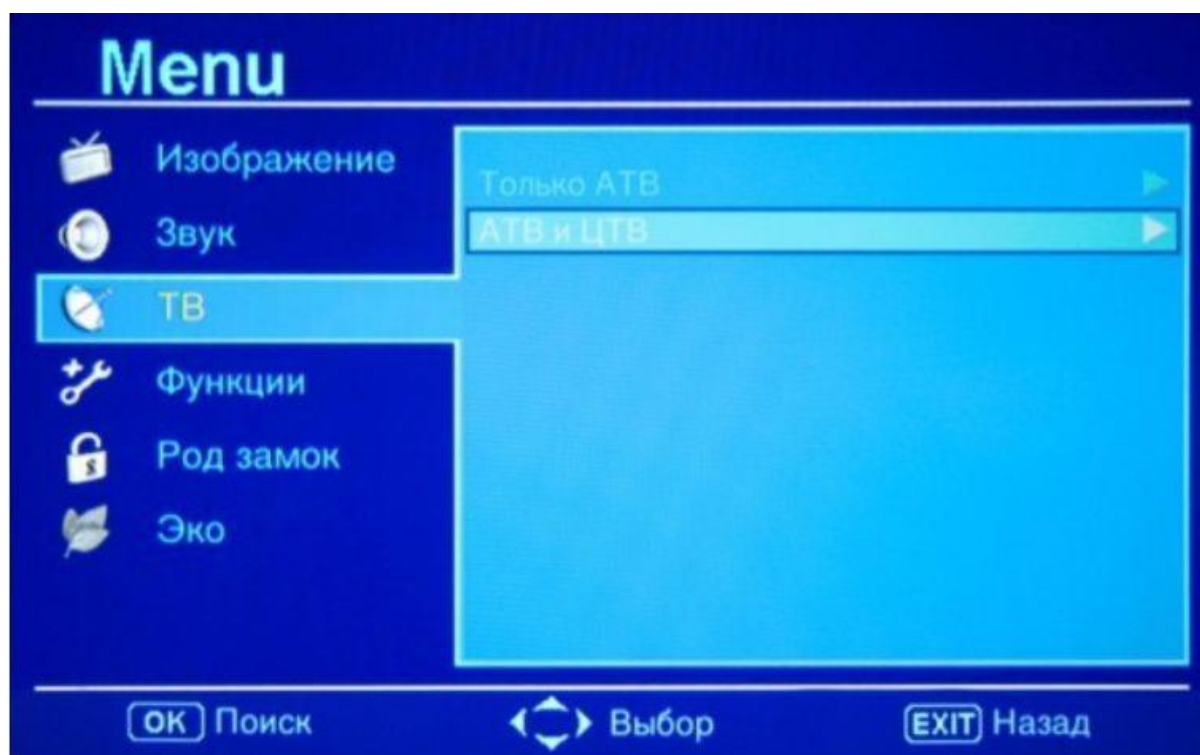

Выберите пункт **АТВ и ЦТВ**, затем нажмите **ОК**.

После этого начнется автопоиск.